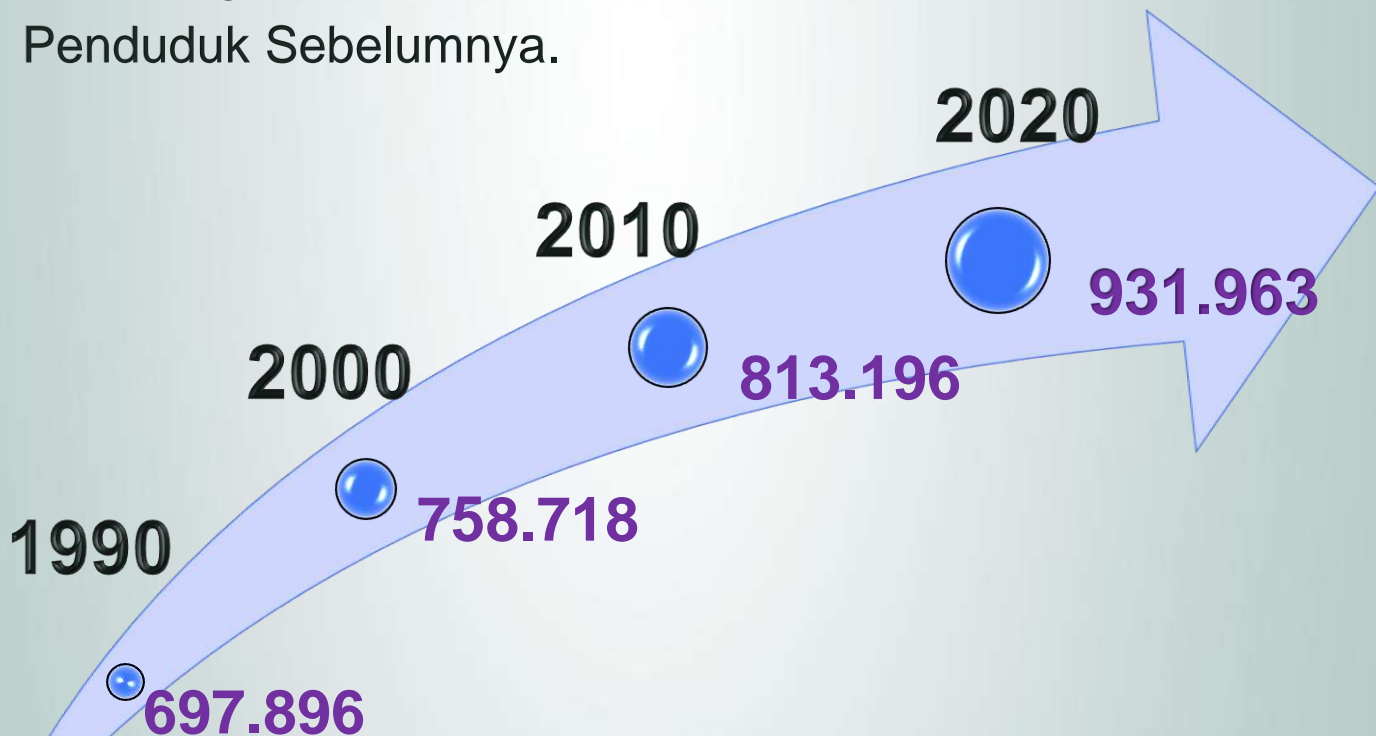

PERKEMBANGAN PENDUDUK KARANGANYAR TAHUN 2020

2

Jumlah Penduduk Kabupaten Karanganyar pada tahun 2020 menurut hasil SP2020 adalah sebesar **931.963** jiwa. Dibanding dengan sensus tahun-tahun sebelumnya pertumbuhan penduduk Kabupaten Karanganyar dari SP2010 ke SP2020 mencapai **1,11 persen** setiap tahunnya.

Angka tersebut lebih tinggi jika dibandingkan pertumbuhan dari Sensus Penduduk Sebelumnya.