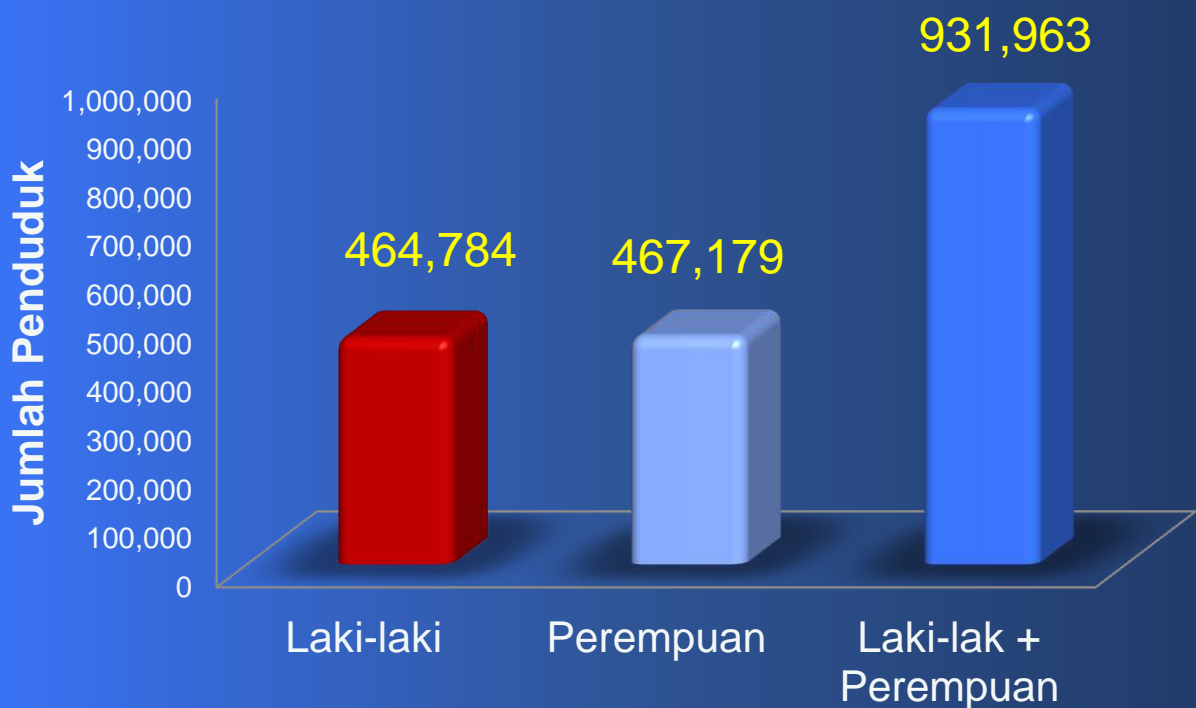

PERKEMBANGAN PENDUDUK KARANGANYAR TAHUN 2020

2

Jumlah Penduduk Kabupaten Karanganyar pada tahun 2020 menurut hasil SP2020 adalah sebesar **931.963** jiwa. Dibanding dengan sensus tahun-tahun sebelumnya pertumbuhan penduduk Kabupaten Karanganyar dari SP2010 ke SP2020 mencapai **1,11 persen** setiap tahunnya.

Angka tersebut lebih tinggi jika dibandingkan pertumbuhan dari Sensus Penduduk Sebelumnya.

Jumlah Penduduk Karanganyar Hasil SP2020 Menurut KTP

■ Sesuai KTP ■ Tidak Sesuai KTP

Dari hasil SP2020 dapat diketahui bahwa penduduk Kabupaten Karanganyar yang memiliki **KTP sesuai dengan domisilinya** sebesar **96 persen** atau setara dengan **874.158 jiwa**, sedangkan penduduk Kabupaten Karanganyar Hasil Sensus Penduduk 2020 yang memiliki **KTP tidak sesuai dengan domisilinya** hanya **6 persen** atau setara dengan **57.805 jiwa**. Hal ini menunjukkan penduduk Kabupaten Karanganyar sudah mulai sadar administrasi penduduk

KEADAAN PENDUDUK KARANGANYAR TAHUN 2020

Hasil SP2020 Menurut Jenis Kelamin

4

Jumlah Penduduk Kabupaten Karanganyar Hasil SP2020 Menurut Jenis Kelamin

Dilihat lebih dalam hasil sensus penduduk 2020 September, menunjukkan bahwa Perempuan di Kabupaten Karanganyar berjumlah **467.179** jiwa. Hal tersebut menunjukkan bahwa perempuan di Kabupaten Karanganyar lebih banyak daripada penduduk laki-lakinya yang berjumlah **464.784** jiwa atau sekitar **49,87** persen dari total penduduk.

KEADAAN PENDUDUK KARANGANYAR TAHUN 2020

Hasil SP2020 Menurut Kelompok Umur

5

Dilihat lebih dalam dalam hasil sensus penduduk 2020 September, menunjukkan bahwa piramida penduduk di Kabupaten Karanganyar masih mengembang ditengah yaitu di kelompok usia produktif 35-39 tahun baik laki-laki maupun perempuan yang masing-masing sebesar **37.940** dan **38.520** jiwa. Dan menunjukkan hasil penurunan kelahiran lima tahun terakhir.