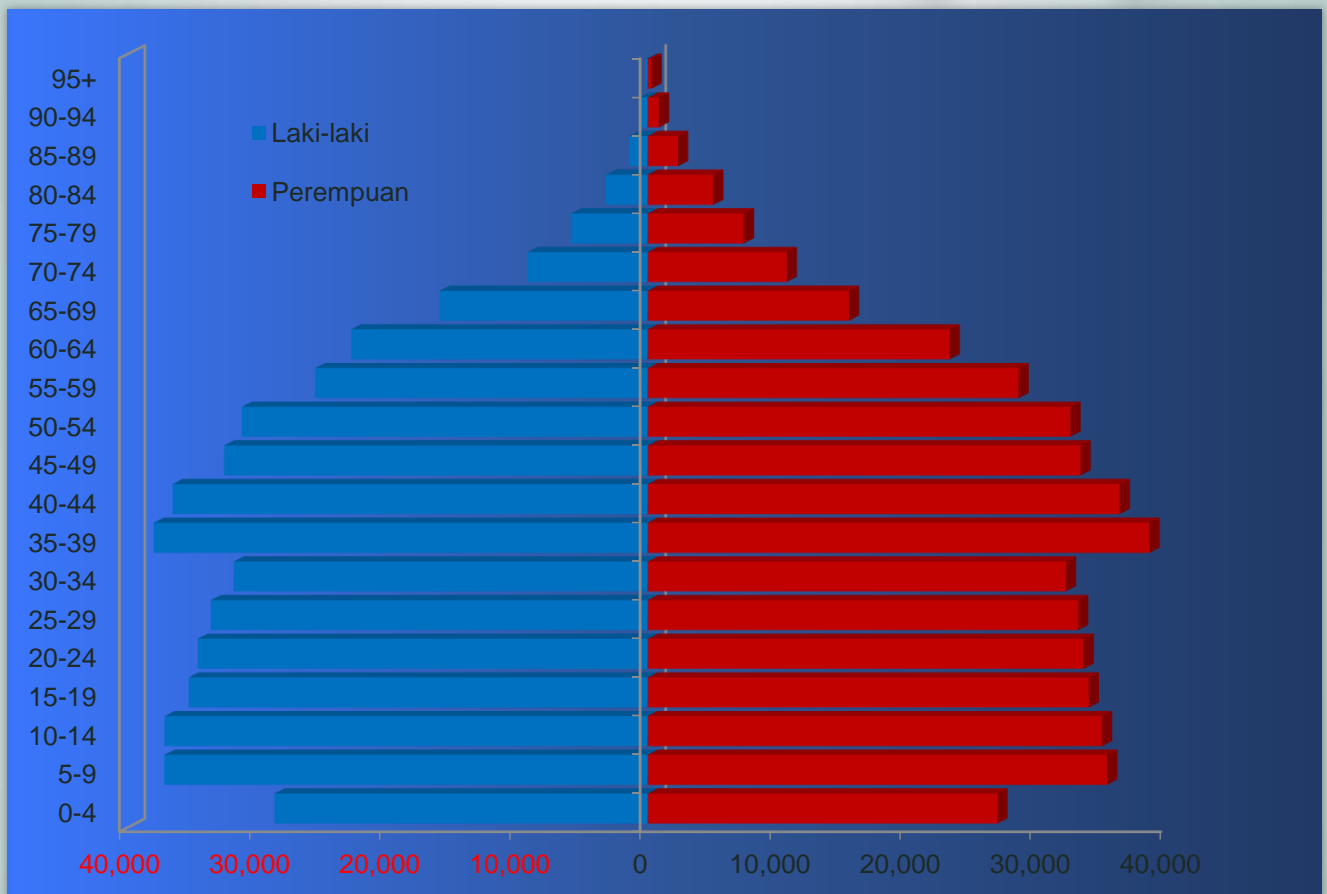

Sensus
Penduduk
2020

EKSEKUTIF SUMMARY HASIL SP2020

MENUJU SATU DATA KEPENDUDUKAN

INDONESIA

*BADAN PUSAT STATISTIK
KABUPATEN KARANGANYAR*

PENDUDUK KABUPATEN KARANGANYAR

931.963

JIWA

PERKEMBANGAN PENDUDUK KARANGANYAR TAHUN 2020

2

Jumlah Penduduk Kabupaten Karanganyar pada tahun 2020 menurut hasil SP2020 adalah sebesar **931.963** jiwa. Dibanding dengan sensus tahun-tahun sebelumnya pertumbuhan penduduk Kabupaten Karanganyar dari SP2010 ke SP2020 mencapai **1,11 persen** setiap tahunnya.

KEADAAN PENDUDUK KARANGANYAR TAHUN 2020

Hasil SP2020 Menurut Jenis Kelamin

4

Jumlah Penduduk Kabupaten Karanganyar Hasil SP2020 Menurut Jenis Kelamin

Dilihat lebih dalam hasil sensus penduduk 2020 September, menunjukkan bahwa Perempuan di Kabupaten Karanganyar berjumlah **467.179** jiwa. Hal tersebut menunjukkan bahwa perempuan di Kabupaten Karanganyar lebih banyak daripada penduduk laki-lakinya yang berjumlah **464.784** jiwa atau sekitar **49,87** persen dari total penduduk.

KEADAAN PENDUDUK KARANGANYAR TAHUN 2020

Hasil SP2020 Menurut Kelompok Umur

5

Dilihat lebih dalam dalam hasil sensus penduduk 2020 September, menunjukkan bahwa piramida penduduk di Kabupaten Karanganyar masih mengembang ditengah yaitu di kelompok usia produktif 35-39 tahun baik laki-laki maupun perempuan yang masing-masing sebesar **37.940** dan **38.520** jiwa. Dan menunjukkan hasil penurunan kelahiran lima tahun terakhir.