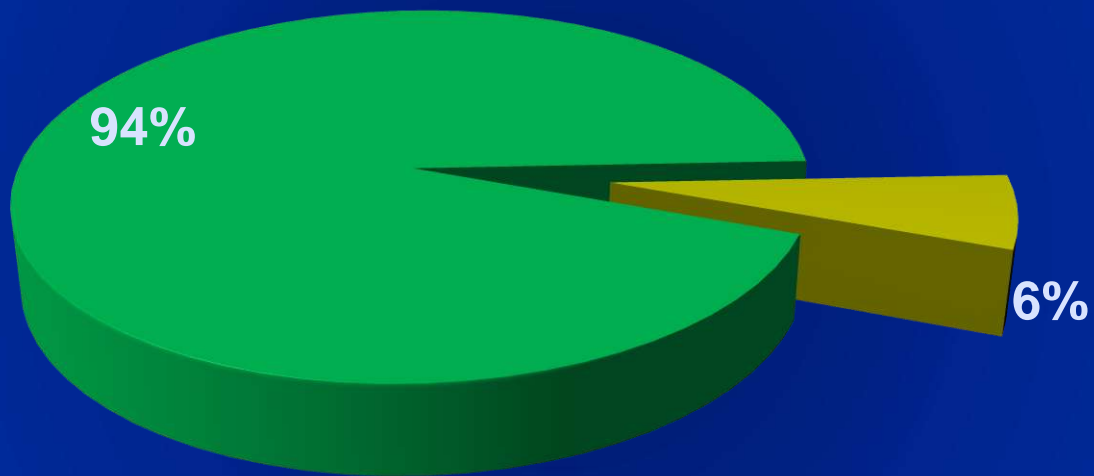

Jumlah Penduduk Karanganyar Hasil SP2020 Menurut KTP

■ Sesuai KTP   ■ Tidak Sesuai KTP

Dari hasil SP2020 dapat diketahui bahwa penduduk Kabupaten Karanganyar yang memiliki **KTP sesuai dengan domisilinya** sebesar **96 persen** atau setara dengan **874.158 jiwa**, sedangkan penduduk Kabupaten Karanganyar Hasil Sensus Penduduk 2020 yang memiliki **KTP tidak sesuai dengan domisilinya** hanya **6 persen** atau setara dengan **57.805 jiwa**. Hal ini menunjukkan penduduk Kabupaten Karanganyar sudah mulai sadar administrasi penduduk