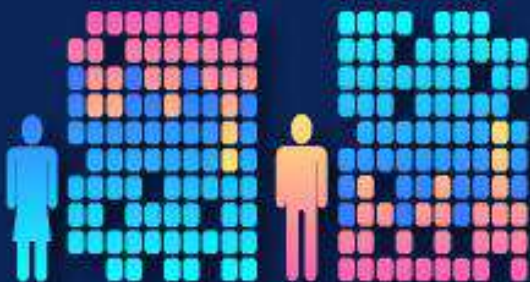

SEX RATIO

99,4

467.179

Perempuan